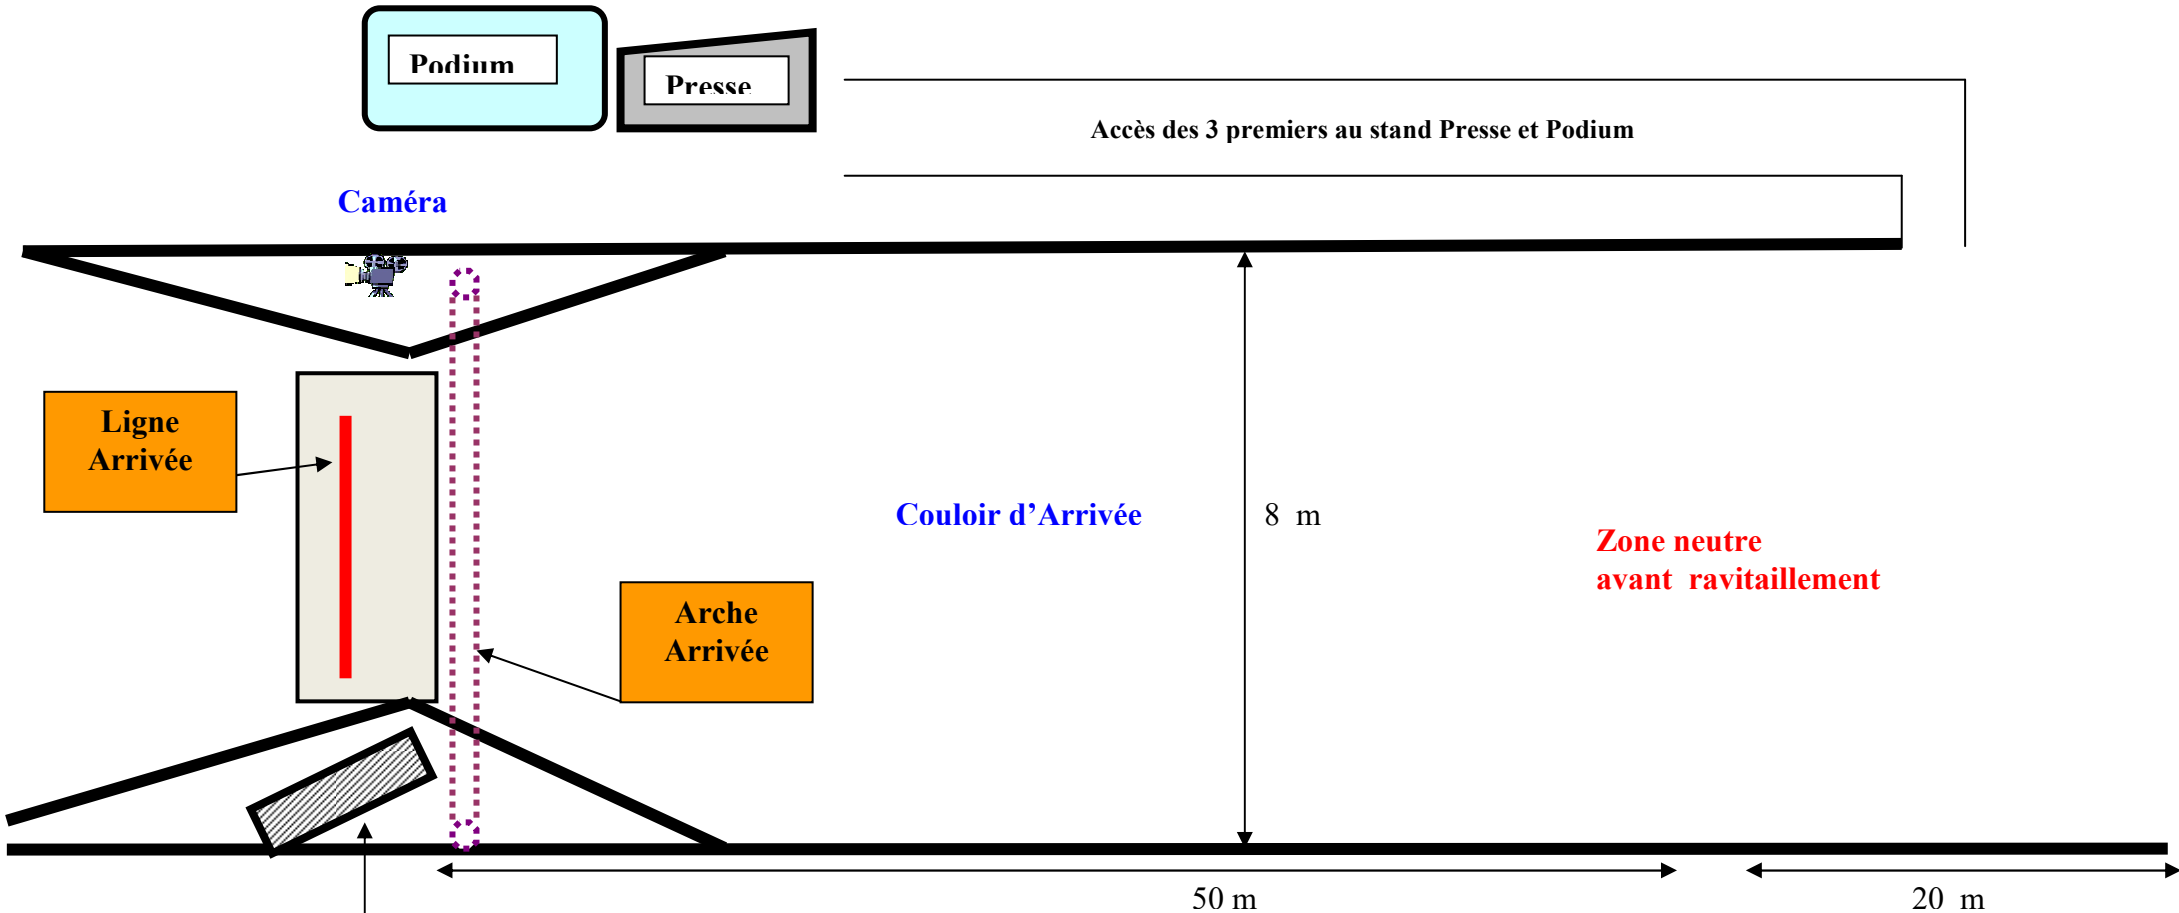

# ZONE ARRIVEE DE CROSS COUNTRY

SUGGESTION AVEC PUCES SUR DOSSARDS

Caméra

Ligne Arrivée

Arche Arrivée

Couloir d'Arrivée

8 m

Zone neutre avant ravitaillement

Abri pour système chronométrage avec puces

50 m

20 m

# ZONE ARRIVEE DE CROSS COUNTRY