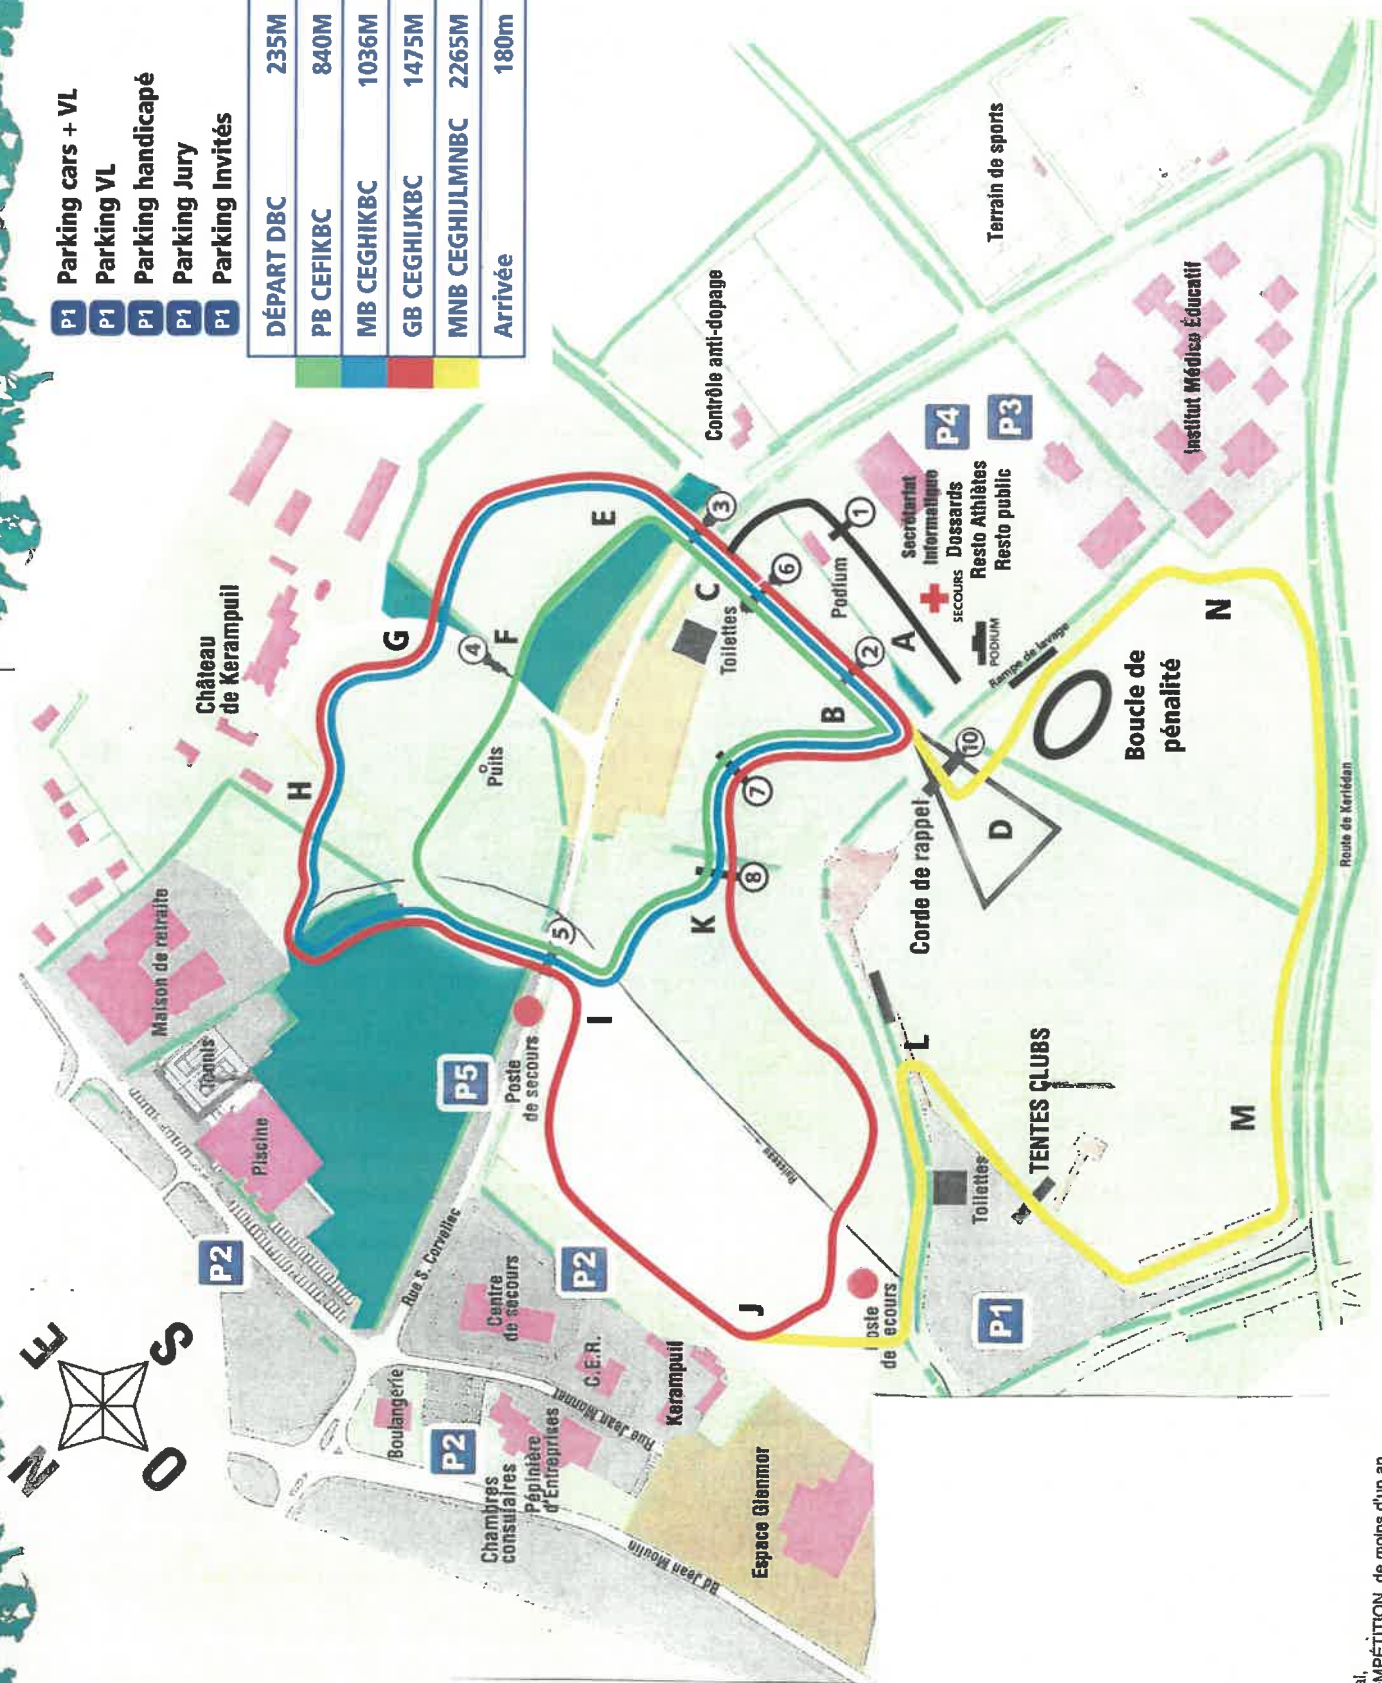

P1	Parking cars + VL	DÉPART DBC	235M
P1	Parking VL	PB CEFIKBC	840M
P1	Parking handicapé	MB CEGHIKBC	1036M
P1	Parking Jury	GB CEGHIJKBC	1475M
P1	Parking Invités	MNB CEGHIJLMNBC	2265M
		Arrivée	180m

1	10H00 - MARCHÉ NORDIQUE TC H+F	DB + 4MNB + ARRIVÉE.....	9475M
2	11H30 - CROSS POPULAIRE ESVF	DB + 3GB + ARRIVÉE.....	4840M
	11H30 - CROSS POPULAIRE ESVH	DB + 4GB + ARRIVÉE.....	6315M
3	12H00-13H00 PAUSE		
3	12H40 - POUSSINS (H+F)	DB + 1PB + ARRIVÉE.....	1255M
4	13H00 - BÉNJAMINES F	DB + 2PB + ARRIVÉE.....	2095M
5	13H15 - BÉNJAMINS M	DB + 2MB + ARRIVÉE.....	2487M
6	13H35 - MINIMES F	DB + 2MB + ARRIVÉE.....	2487M
7	13H55 - MINIMES M	DB + 2GB + ARRIVÉE.....	3365M
8	14H15 - CAM + JUM	DB + 2MB + 1GB + ARRIVÉE.....	3962M
9	14H35 - CAF + JUF	DB + 1MB + 1GB + ARRIVÉE.....	2926M
10	15H05 - CROSS COURT HOMMES	DB + 1MB + 2GB + ARRIVÉE.....	4401M
11	15H35 - CROSS COURT FEMMES	DB + 2GB + ARRIVÉE.....	3365M

* Courses ouvertes aux non licenciés munis d'un certificat médical, de non contre indication à la pratique de la course à pieds en COMPÉTITION, de moins d'un an.