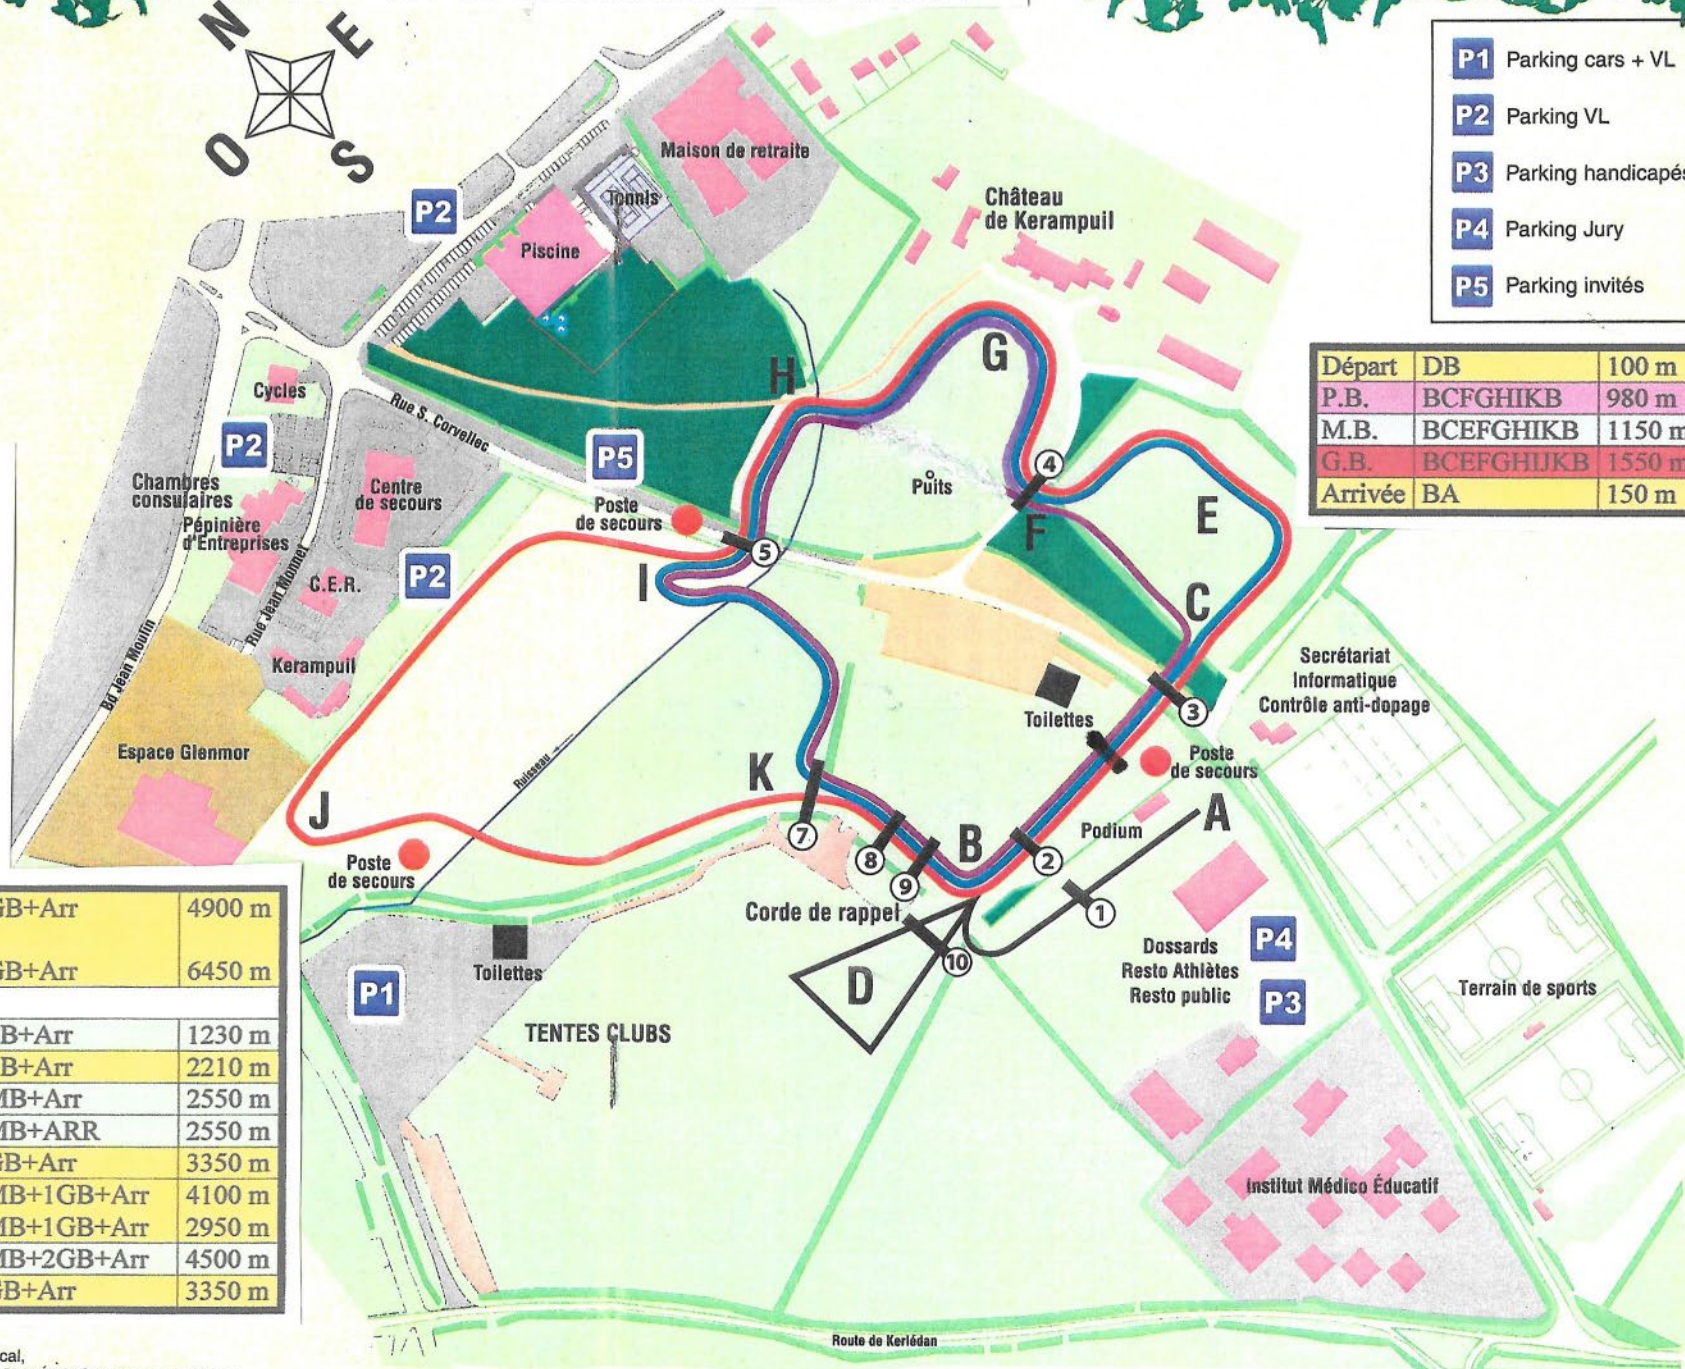

- P1** Parking cars + VL
- P2** Parking VL
- P3** Parking handicapés
- P4** Parking Jury
- P5** Parking invités

Départ	DB	100 m
P.B.	BCFGHIKB	980 m
M.B.	BCEFGHIKB	1150 m
G.B.	BCEFGHUKB	1550 m
Arrivée	BA	150 m

1*	11h30	CROSS POPULAIRE	ESVF DB+3GB+Arr	4900 m
			ESVH DB+4GB+Arr	6450 m
12h00 à 12h40 PAUSE				
2	12h40	POUSSINS (H+F)	DB+1PB+Arr	1230 m
3	13h00	BF	DB+2PB+Arr	2210 m
4	13h15	BH	DB+2MB+Arr	2550 m
5	13h35	MF	DB+2MB+ARR	2550 m
6	13h55	MH	DB+2GB+Arr	3350 m
7	14h15	CH+JH	DB+2MB+1GB+Arr	4100 m
8	14h35	CF+JF	DB+1MB+1GB+Arr	2950 m
9	15h05	CROSS COURT H	DB+1MB+2GB+Arr	4500 m
10	15h35	CROSS COURT F	DB+2GB+Arr	3350 m

\* Courses ouvertes aux non licenciés munis d'un certificat médical, de non contre indication à la pratique de la course à pieds en COMPÉTITION, de moins d'un an.